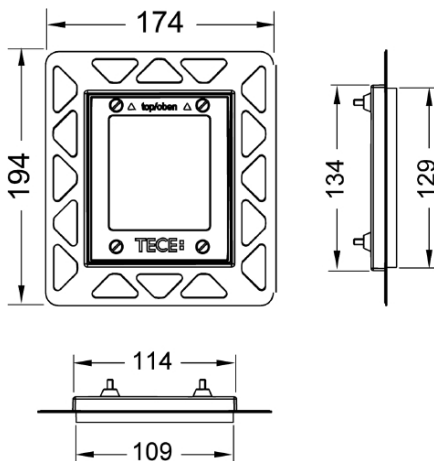

### TECE Installasjonsramme for urinal betjeningsplater

#### Produktbeskrivelse

Installasjonssett for innfelt montering av TECEnow, TECEloop, TECESquare glass og TECESquare metall urinal betjeningsplater. For montering av betjeningsplatene plant med vegg.

Dybdejusterbar flisramme i ulike farger for veggplatetykkelse fra 5-18 mm. For veggtykkelse 18-33 mm brukes TECEprofil Forlengelsessett for installasjonsramme, Art.nr. 9820181.

#### Mål (mm)